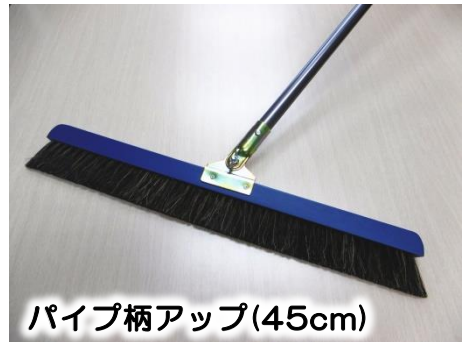

HINODE CLEAN

自在箒

砂、埃に最適な高級植毛箒

馬毛を20%配合し適度にしなるので、フロアの目地の埃なども、きれいに清掃できます
耐久性が高くへたりづらく
ブラシの交換も可能です

パイプ柄
(45cm)

木柄
(45cm)

パイプ柄アップ(45cm)

木柄アップ(45cm)

ブラシアップ

- HM-145P / HM-130P カラー自在箒（パイプ柄）
- HM-145W / HM-130W 自在箒（木柄）

型番	柄	柄長	ブラシ	1 C/S
HM-145P	パイプ	120cm	45cm	30本
HM-130P			30cm	30本
HM-145W	木		45cm	30本
HM-130W			30cm	30本

- HM-145S / HM-130S
自在箒替刷子（替ブラシ）

型番	ブラシ	1 C/S
HM-145S	45cm	100本
HM-130S	30cm	100本

スクイザー

スクイザー
(45cm)

耐摩耗性、耐油性抜群の
ゴムを使った床面排水器具
(水切りワイパー)

しなやかなゴムで、床に溜った水や
掃除した後の洗浄水などを
スムーズにかき取ります
ゴムの交換が可能で経済的です

■ HM-163 スクイザー

	ゴムサイズ(cm)	柄長	1 C/S
30cm	33×5×1	133cm	15本×2
45cm	48×5×1		15本×2