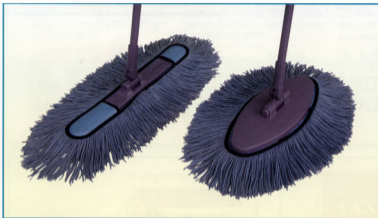

▼ハンディーモップ

MOPサイズ (2週間標準レンタル料金)

DPH	[250×10]	¥735
ホーム	[300×30]	¥787
D型	[150×30]	¥735

▲シルフィー&リーフ

ご家庭やオフィスに!

MOPサイズ (2週間標準レンタル料金)

シルフィー	[300×40]	¥735
LEAF(リーフ)	[350×120]	¥735

CARモップ

MOPサイズ (2週間標準レンタル料金)

[340×180]	¥630
-----------	------

Baronクロス

MOPサイズ (料金)

[400×450]2枚組	¥315
--------------	------

レンタルウエス

MOPサイズ (2週間標準レンタル料金)

[500×500]100枚	¥3,150
---------------	--------